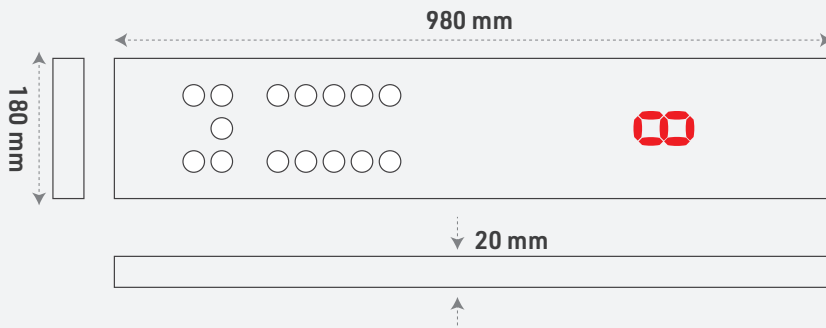

Boyut / Dimension / الأبعاد