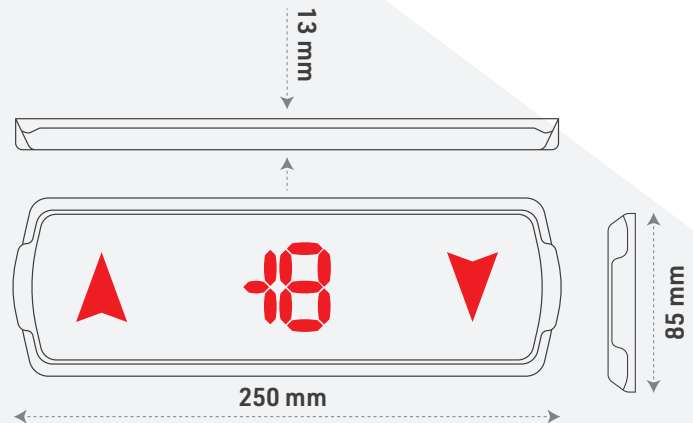

DHR53011R

Boyut / Dimension / الأبعاد