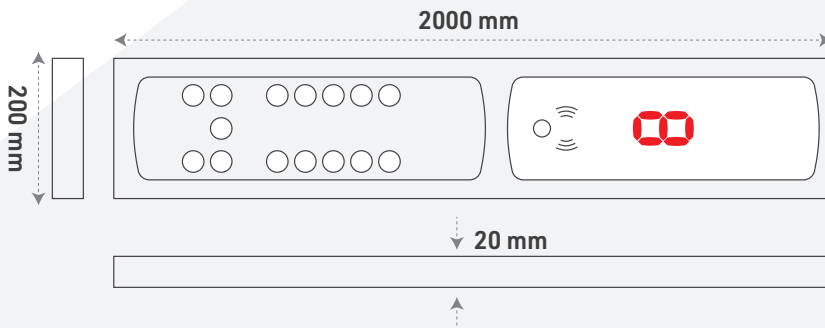

Renk Seçenekler

Color Options

Options de Couleur

خيارات الألوان

Boyut / Dimension / الأبعاد

Özellikler

- ▶ İsteğe bağlı ayarlanabilir yükseklik ve genişlik
- ▶ 15 durağa kadar olan asansörler ile uyumludur
- ▶ Hızlı ve güvenilir kurulum
- ▶ Görme engelliler için kabartmalı semboller
- ▶ LCD, dot matrix ve 7 segment gösterge seçenekleri
- ▶ Farklı renk yüzey seçenekleri mevcuttur

Features

- ▶ Optional adjustable height and width
- ▶ Compatible with elevators up to 15 stops
- ▶ Fast and reliable installation
- ▶ Embossed symbols for visually impaired and blind people
- ▶ LCD, 7 Segments or dot matrix display options
- ▶ Different color surface options are available