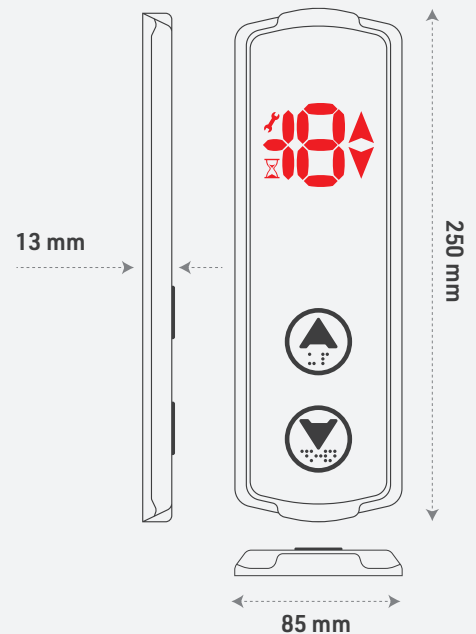

Boyut / Dimension / الأبعاد

Gösterge Çeşitleri

Types of Display, Types d'Afficheur, أنواع المؤشرات